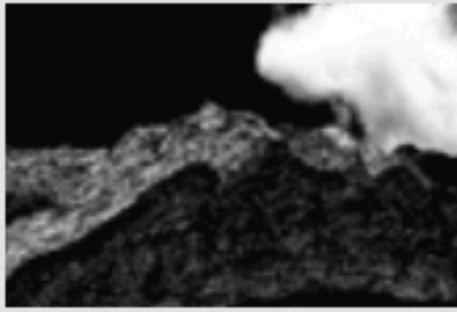

Fluß eine kleine Schlucht um danach in einem Canyon zu enden.

20080714\_1687\_2\_master.tif

20080714\_1687\_master.tif

20081023\_3110\_master.jpg

20081025\_5057\_master.jpg

20081025\_5058\_master.jpg

Tag	Value
<input type="checkbox"/> Exif.FileSource	
<input type="checkbox"/> Exif.Flash	16
Exif.FlashPixVersion	1,0
<input type="checkbox"/> Exif.FocalPlaneResolutionUnit	2
<input type="checkbox"/> Exif.FocalPlaneXResolution	4438.356164383562
<input type="checkbox"/> Exif.FocalPlaneYResolution	4445.969125214408
<input type="checkbox"/> Exif.GainControl	
<input type="checkbox"/> Exif.ImageUniqueID	
<input type="checkbox"/> Exif.LightSource	
<input type="checkbox"/> Exif.MaxApertureValue	4
<input type="checkbox"/> Exif.MeteringMode	5
Exif.PixelXDimension	3889
Exif.PixelYDimension	2592
<input type="checkbox"/> Exif.Saturation	
<input type="checkbox"/> Exif.SceneCaptureType	0
<input type="checkbox"/> Exif.SceneType	
<input type="checkbox"/> Exif.SensingMethod	
<input type="checkbox"/> Exif.Sharpness	
<input type="checkbox"/> Exif.ShutterSpeedValue	7
Exif.SubjectDistance	655.35
<input type="checkbox"/> Exif.SubjectDistanceRange	
<input type="checkbox"/> Exif.SubsecTime	00
<input type="checkbox"/> Exif.SubsecTimeDigitized	00
<input type="checkbox"/> Exif.SubsecTimeOriginal	00
<input type="checkbox"/> Exif.UserComment	
<input type="checkbox"/> Exif.WhiteBalance	0
<input type="checkbox"/> ExifAux.AFInfo	0.4875257,0.6979166,0.02494856,0.03780864,n,0.3206019,0.596
ExifAux.Firmware	Firmware Version 1.0.8
<input type="checkbox"/> ExifAux.FlashCompensation	0
<input type="checkbox"/> ExifAux.FocusDistance	
<input type="checkbox"/> ExifAux.FocusMode	1
<input type="checkbox"/> ExifAux.ImageNumber	
<input type="checkbox"/> ExifAux.ImageStabilization	3
<input type="checkbox"/> ExifAux.LensID	237
<input type="checkbox"/> ExifAux.LensInfo	24,105,0,0,24,105,0,0
ExifAux.OwnerName	Siegfried Bruer
<input type="checkbox"/> ExifAux.SerialNumber	420113874
<input type="checkbox"/> DNG.UniqueCameraModel	
<input type="checkbox"/> GPS.Altitude	
<input type="checkbox"/> GPS.AltitudeRef	
<input type="checkbox"/> GPS.DateStamp	
<input type="checkbox"/> GPS.ImgDirection	
<input type="checkbox"/> GPS.ImgDirectionRef	
<input type="checkbox"/> GPS.Latitude	
<input type="checkbox"/> GPS.LatitudeRef	
<input type="checkbox"/> GPS.Longitude	
<input type="checkbox"/> GPS.LongitudeRef	
<input type="checkbox"/> GPS.TimeStamp	
MakerCanon.AspectRatioInfo	0
MakerCanon.CameraTemperatur	15
MakerCanon.ContinuousDrive	0
MakerCanon.FocusDistanceLower	16.29
MakerCanon.FocusDistanceUpper	655.35
MakerCanon.LensModel	EF24-105mm f/4L IS USM
MakerCanon.MaxAperture	4
MakerCanon.MinAperture	22.62741699796952
MakerCanon.UniqueModelID	2147484048
MakerCanon.WhiteBalanceIndex	0
PictureStyle.ColorTone	0,0,0
PictureStyle.Monochrome	0,0,0
PictureStyle.PictStyleColorSpace	uncalibrated,65535,65535
TIFF.Artist	Siegfried Bräuer
TIFF.Compression	1
TIFF.Copyright	Copyright © 2008 Siegfried Bräuer. All rights reserved
TIFF.ImageDescription	Tag: 13
<input type="checkbox"/> TIFF.Orientation	1
<input type="checkbox"/> TIFF.PhotometricInterpretation	2