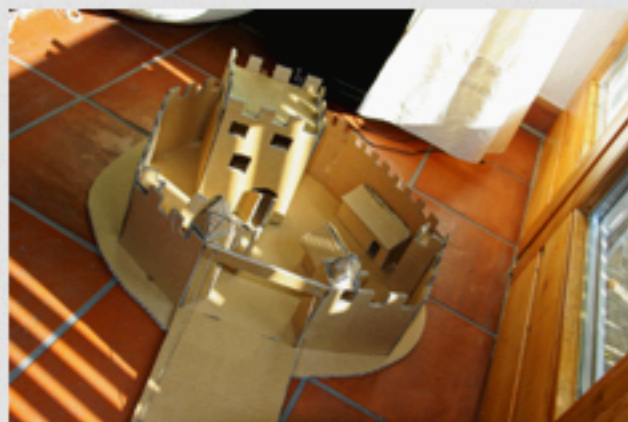

20080714_1687_master.tif

20081023_3110_master.jpg

20081025_5057_master.jpg

20081025_5058_master.jpg

ist. Kurz danach bricht sich der Fluß eine kleine Schlucht um danach in einem Canyon zu enden.

Tag	Value
Exif.ComponentsConfiguration	1,2,3,0
<input type="checkbox"/> Exif.Contrast	
<input type="checkbox"/> Exif.CustomRendered	
<input type="checkbox"/> Exif.DigitalZoomRatio	
<input type="checkbox"/> Exif.ExposureBiasValue	-0.6666666666666666
<input type="checkbox"/> Exif.ExposureMode	0
<input type="checkbox"/> Exif.ExposureProgram	3
<input type="checkbox"/> Exif.FileSource	
<input type="checkbox"/> Exif.Flash	16
<input type="checkbox"/> Exif.FocalPlaneResolutionUnit	2
<input type="checkbox"/> Exif.FocalPlaneXResolution	4438.356164383562
<input type="checkbox"/> Exif.FocalPlaneYResolution	4445.969125214408
<input type="checkbox"/> Exif.GainControl	
<input type="checkbox"/> Exif.ImageUniqueID	
<input type="checkbox"/> Exif.LightSource	
<input type="checkbox"/> Exif.MaxApertureValue	
<input type="checkbox"/> Exif.MeteringMode	5
Exif.PixelXDimension	3889
Exif.PixelYDimension	2592
<input type="checkbox"/> Exif.Saturation	
<input type="checkbox"/> Exif.SceneCaptureType	0
<input type="checkbox"/> Exif.SceneType	
<input type="checkbox"/> Exif.SensingMethod	
<input type="checkbox"/> Exif.Sharpness	
<input type="checkbox"/> Exif.ShutterSpeedValue	7
Exif.SubjectDistance	655.35
<input type="checkbox"/> Exif.SubjectDistanceRange	
<input type="checkbox"/> Exif.SubsecTime	
<input type="checkbox"/> Exif.SubsecTimeDigitized	
<input type="checkbox"/> Exif.SubsecTimeOriginal	
<input type="checkbox"/> Exif.UserComment	
<input type="checkbox"/> Exif.WhiteBalance	0
<input type="checkbox"/> ExifAux.AFInfo	
<input type="checkbox"/> ExifAux.FlashCompensation	
<input type="checkbox"/> ExifAux.FocusDistance	
<input type="checkbox"/> ExifAux.FocusMode	
<input type="checkbox"/> ExifAux.ImageNumber	
<input type="checkbox"/> ExifAux.ImageStabilization	
<input type="checkbox"/> ExifAux.LensID	
<input type="checkbox"/> ExifAux.LensInfo	
<input type="checkbox"/> ExifAux.SerialNumber	
<input type="checkbox"/> DNG.UniqueCameraModel	
<input type="checkbox"/> GPS.Altitude	
<input type="checkbox"/> GPS.AltitudeRef	
<input type="checkbox"/> GPS.DateStamp	
<input type="checkbox"/> GPS.ImgDirection	
<input type="checkbox"/> GPS.ImgDirectionRef	
<input type="checkbox"/> GPS.Latitude	
<input type="checkbox"/> GPS.LatitudeRef	
<input type="checkbox"/> GPS.Longitude	
<input type="checkbox"/> GPS.LongitudeRef	
<input type="checkbox"/> GPS.TimeStamp	
TIFF.Artist	"Siegfried Bräuer _"
TIFF.Compression	1
TIFF.ImageDescription	Tag: 13
<input type="checkbox"/> TIFF.Orientation	1
TIFF.PhotometricInterpretation	2
<input type="checkbox"/> TIFF.ResolutionUnit	2
<input type="checkbox"/> TIFF.Software	DxO Color Efex Pro 4 5.0.1.71
<input type="checkbox"/> TIFF.XResolution	300
<input type="checkbox"/> TIFF.YResolution	300
ColorModel	RGB
DPIHeight	300
DPIWidth	300
Depth	16
Orientation	1
ProfileName	Adobe RGB (1998)